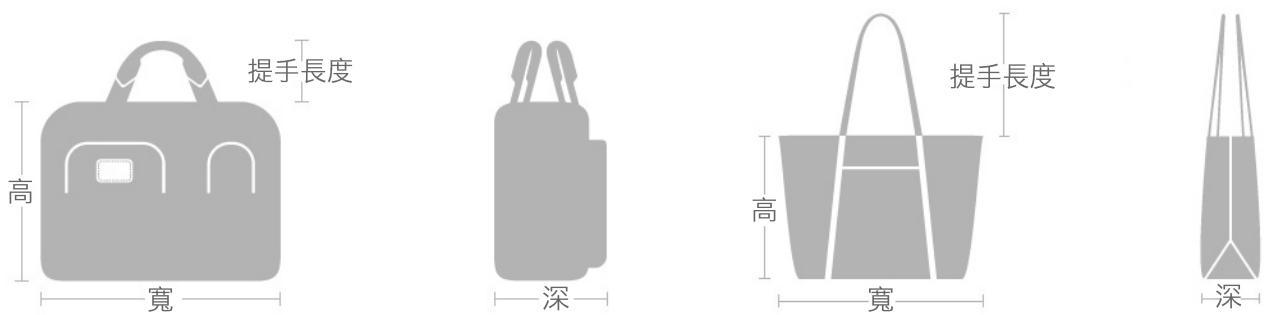

滑輪行李箱

為了向您提供最準確的尺寸，TUMI 仔細地量度每個箱包的提手和滑輪。

旅行袋與手提袋

皮帶

腰圍	皮帶尺寸	皮帶尺碼
30"	32"	S
32"	34"	S
34"	36"	M
36"	38"	M
38"	40"	L
40"	42"	L
42"	44" / 均碼	L

男士外套

尺碼	胸圍	腰圍	袖長
S	36"	30"	35"
M	39"	33"	35 3/4"
L	42"	36"	36 1/2"
XL	45"	39"	37 1/4"
XXL	48"	42"	38"

女士外套

尺碼	胸圍	腰圍	臀圍
XS	33"	24 1/2"	34 1/2"
S	35"	26 1/2"	36 1/2"
M	37"	28 1/2"	38 1/2"
L	40"	31 1/2"	41 1/2"
XL	43"	34"	44 1/2"

眼鏡

度數
+1.00
+1.50
+2.00
+2.50